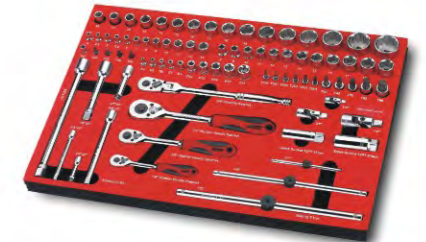

D01S МУЖСКАЯ РУБАШКА-ПОЛО С КОРОТКИМ РУКАВОМ

- Материал: 100% полиэстер.
- Полиэстер не впитывает влагу, способствует снижению потоотделения.

Артикул	Размер	Длина
D01S	S	63 см
D01M	M	66 см
D01L	L	69 см
D01XL	XL	73 см
D012XL	2XL	76 см
D013XL	3XL	78 см

D02S МУЖСКАЯ РУБАШКА-ПОЛО С ДЛИННЫМ РУКАВОМ

- Материал: 65% хлопок, 35% полиэстер

Артикул	Размер	Длина
D02S	S	63 см
D02M	M	66 см
D02L	L	69 см
D2XL	XL	73 см
D022XL	2XL	76 см
D023XL	3XL	78 см

D03M ВЕТРОВКА

- Материал: 100% полиэстер

Артикул	Размер	Длина
D03M	M	71 см
D03L	L	73 см
D03XL	XL	75 см
D032XL	2XL	77 см
D034XL	4XL	81 см

LAND ROVER

MEMO