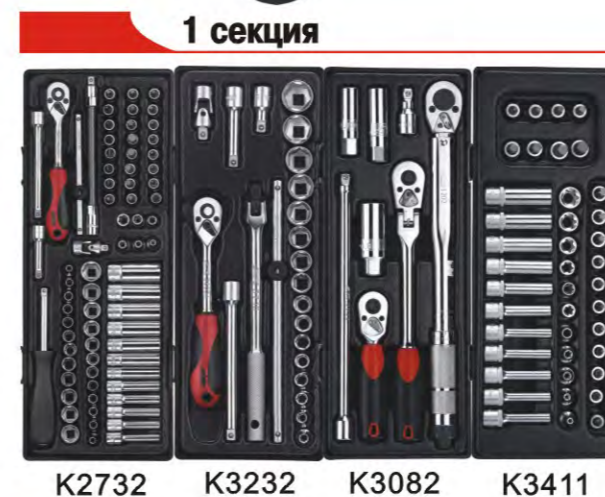

**3931+225 ТЕЛЕЖКА  
ИНСТРУМЕНТАЛЬНАЯ С НАБОРОМ  
ИНСТРУМЕНТОВ (225 ЕД.)**

• В комплекте:  
Инструментальная тележка 3931 x 1 шт.  
3 секции с инструментами x 225 ед.

**5021+225 ТЕЛЕЖКА  
ИНСТРУМЕНТАЛЬНАЯ С НАБОРОМ  
ИНСТРУМЕНТОВ (225 ЕД.)**

• В комплекте:  
Инструментальная тележка 5021 x 1 шт.  
3 секции с инструментами x 225 ед.

**3931+279 ТЕЛЕЖКА  
ИНСТРУМЕНТАЛЬНАЯ С НАБОРОМ  
ИНСТРУМЕНТОВ (279 ЕД.)**

• В комплекте:  
Инструментальная тележка 3931 x 1 шт.  
4 секции с инструментами x 279 ед.

**5021+279 ТЕЛЕЖКА  
ИНСТРУМЕНТАЛЬНАЯ С НАБОРОМ  
ИНСТРУМЕНТОВ (279 ЕД.)**

• В комплекте:  
Инструментальная тележка 5021 x 1 шт.  
4 секции с инструментами x 279 ед.

**3931+344 ТЕЛЕЖКА  
ИНСТРУМЕНТАЛЬНАЯ С НАБОРОМ  
ИНСТРУМЕНТОВ (344 ЕД.)**