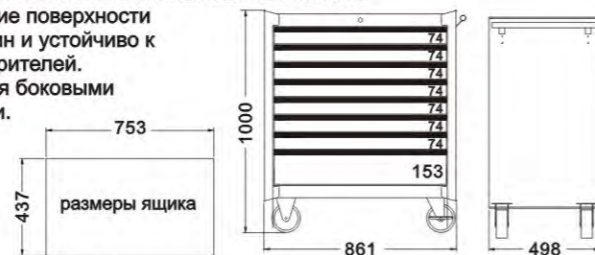

**5641 ТЕЛЕЖКА ИНСТРУМЕНТАЛЬНАЯ
(8 СЕКЦИЙ)**

- Размеры ящиков подходят для всех наборов инструментов JTC К-серии.
- Ящики оснащены фиксирующими защелками, которые предотвращают случайное открытие.
- Усиленные колеса из термопластичного каучука размером 5"x2" обладают антивибрационными свойствами (2 прямых и 2 поворотных).
- Все ящики оснащены роликовыми направляющими, полностью выдвигаются и легко вынимаются из тележки.
- Порошковое покрытие поверхности защищено от царапин и устойчиво к воздействию растворителей.
- Ящик оснащен двумя боковыми усиленными ручками.
- В комплекте поставляется резиновый коврик толщиной 10 мм.
- Толщина задней стенки 1,2 мм, толщина остальных стенок - 1,0 мм
- Нагрузка на ящик: 40 кг