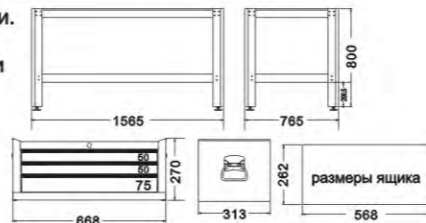

**3009 ВЕРСТАК**

- Прочный верстак усиленной конструкции.
- Порошковая окраска.
- Оборудован 3-мя выдвижными ящиками (с роликовыми направляющими).
- Рабочая поверхность столешницы характеризуется стойкостью к воздействию технических жидкостей и веществ: масла, кислоты и др., а также влажности.
- Ш x Д x В: 1565 x 766 x 800 мм