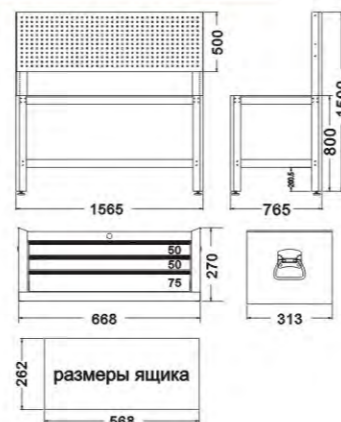

3010 ВЕРСТАК С ЗАДНЕЙ ПАНЕЛЬЮ

- Прочный верстак усиленной конструкции.
- Порошковая окраска.
- Оборудован 3-мя выдвижными ящиками (с роликовыми направляющими).
- Рабочая поверхность столешницы характеризуется стойкостью к воздействию различных технических жидкостей и веществ: масла, кислоты и др., а также влажности.
- Оборудован задней панелью.
- В комплекте:
  Одинарный крюк 2" (32181) x 10 шт.
  Двойной крюк 2" (32182) x 5 шт.
  Одинарный крюк 4" (32183) x 10 шт.
  U-образный крюк (32184) x 5 шт.
  U-образный регулируемый крюк (32185) x 10 шт.
- Ш x Д x В: 1565 мм x 766 мм x 1500 мм